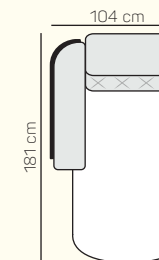

1 místný sedací díl bez područky 84 cm s prošitím/bez prošití

2 místný sedací díl bez područky 138 cm s prošitím/bez prošití

2 místný sedací díl bez područky 156 cm s prošitím/bez prošití

2 místný sedací díl bez područky 168 cm s prošitím/bez prošití

VÝBĚR ROHOVÝCH KOMPONENTŮ A TABURETŮ

Rohový prodloužený sedací díl s prošitím/bez prošití levý/pravý 104x233 cm

Rohový prodloužený sedací díl medium s prošitím/bez prošití levý/pravý 104x224 cm

Lenoška s prošitím/bez prošití levá/pravá 104x181 cm

1 místný sedací díl prodloužený s prošitím/bez prošití levý/pravý 100x133 cm

Taburetka 84x61 cm

Rohový sedací díl bez s prošitím/bez prošití 98x104 cm

područka levá/pravá bez nebo s motorem, s motorem a baterií

ZÁKLADNÍ ROZMĚRY

Výška sedačky: 84 - 104 cm

Výška sezení: 45 cm

Hloubka sezení: 54 cm

UKÁZKY OBLÍBENÝCH SESTAV SEDAČKY LUCCA

Rohová sestava+

Rovná sestava

Rohová sestava