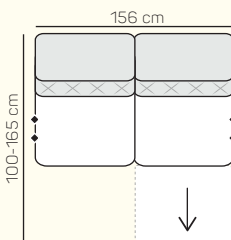

2 místný sedací díl bez područky 138 cm s prošitím/bez prošití s funkcí relax vpravo

2 místný sedací díl bez područky 138 cm s prošitím/bez prošití se dvěma funkcemi relax

1 místný sedací díl bez područky 84 cm s prošitím/bez prošití s funkcí relax

2 místný sedací díl bez područky 168 cm s prošitím/bez prošití s funkcí relax vlevo

1 místný sedací díl bez područky 78 cm s prošitím/bez prošití s funkcí relax

2 místný sedací díl bez područky 156 cm s prošitím/bez prošití s funkcí relax vlevo

2 místný sedací díl bez područky 156 cm s prošitím/bez prošití s funkcí relax vpravo

2 místný sedací díl bez područky 156 cm s prošitím/bez prošití se dvěma funkcemi relax

2 místný sedací díl bez područky 168 cm s prošitím/bez prošití s funkcí relax vpravo

ZÁKLADNÍ ROZMĚRY

Výška sedačky: 84 - 104 cm

Výška sezení: 45 cm

Hloubka sezení: 54 cm

UKÁZKY OBLÍBENÝCH SESTAV SEDAČKY LUCCA

Rohová sestava+

Rovná sestava

Rohová sestava