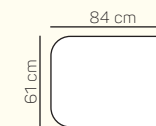

VÝBĚR ROHOVÝCH KOMPONENTŮ A TABURETŮ

Rohový prodloužený sedací díl s prošitím/bez prošití levý/pravý 104x233 cm

Rohový prodloužený sedací díl medium s prošitím/bez prošití levý/pravý 104x224 cm

Lenoška s prošitím/bez prošití levá/pravá 104x181 cm

1 místný sedací díl prodloužený s prošitím/bez prošití levý/pravý 100x133 cm

Taburetka 84x61 cm

Rohový sedací díl bez s prošitím/bez prošití 98x104 cm

područka levá/pravá bez nebo s motorem, s motorem a baterií

ZÁKLADNÍ ROZMĚRY

Výška sedačky: 84 - 104 cm

Výška sezení: 45 cm

Hloubka sezení: 54 cm

UKÁZKY OBLÍBENÝCH SESTAV SEDAČKY LUCCA

Rohová sestava+

Rovná sestava

Rohová sestava