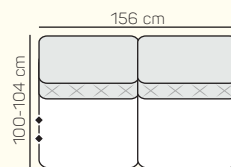

2 místný sedací díl bez područky 168 cm s prošitím/bez prošití se dvěma funkcemi relax

VÝBĚR BEZPODROUČKOVÝCH KOMPONENTŮ

1 místný sedací díl bez područky 69 cm s prošitím/bez prošití

1 místný sedací díl bez područky 78 cm s prošitím/bez prošití

1 místný sedací díl bez područky 84 cm s prošitím/bez prošití

2 místný sedací díl bez područky 138 cm s prošitím/bez prošití

2 místný sedací díl bez područky 156 cm s prošitím/bez prošití

2 místný sedací díl bez područky 168 cm s prošitím/bez prošití

VÝBĚR ROHOVÝCH KOMPONENTŮ A TABURETŮ

Rohový prodloužený sedací díl s prošitím/bez prošití levý/pravý 104x233 cm

Rohový prodloužený sedací díl medium s prošitím/bez prošití levý/pravý 104x224 cm

Lenoška s prošitím/bez prošití levá/pravá 104x181 cm

ZÁKLADNÍ ROZMĚRY

Výška sedačky: 84 - 104 cm

Výška sezení: 45 cm

Hloubka sezení: 54 cm

UKÁZKY OBLÍBENÝCH SESTAV SEDAČKY LUCCA

Rohová sestava+

Rovná sestava

Rohová sestava