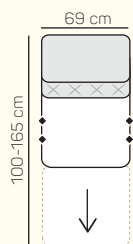

KOMPONENTY

VÝBĚR BEZPODROUČKOVÝCH KOMPONENTŮ + RECLINER

1 místný sedací díl bez područky 69 cm s prošitím/bez prošití s funkcí relax

2 místný sedací díl bez područky 138 cm s prošitím/bez prošití s funkcí relax vlevo

2 místný sedací díl bez područky 138 cm s prošitím/bez prošití s funkcí relax vpravo

2 místný sedací díl bez područky 138 cm s prošitím/bez prošití se dvěma funkcemi relax

1 místný sedací díl bez područky 84 cm s prošitím/bez prošití s funkcí relax

1 místný sedací díl prodloužený s prošitím/bez prošití levý/pravý 100x133 cm

Taburetka 84x61 cm

Rohový sedací díl bez s prošitím/bez prošití 98x104 cm

područka levá/pravá bez nebo s motorem, s motorem a baterií

ZÁKLADNÍ ROZMĚRY

Výška sedačky: 84 - 104 cm

Výška sezení: 45 cm

Hloubka sezení: 54 cm

UKÁZKY OBLÍBENÝCH SESTAV SEDAČKY LUCCA

Rohová sestava+

Rovná sestava

Rohová sestava