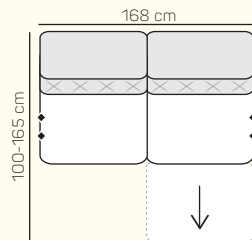

2 místný sedací díl bez područky 168 cm s prošitím/bez prošití s funkcí relax vlevo

1 místný sedací díl bez područky 78 cm s prošitím/bez prošití s funkcí relax

2 místný sedací díl bez područky 156 cm s prošitím/bez prošití s funkcí relax vlevo

2 místný sedací díl bez područky 156 cm s prošitím/bez prošití s funkcí relax vpravo

2 místný sedací díl bez područky 156 cm s prošitím/bez prošití se dvěma funkcemi relax

2 místný sedací díl bez područky 168 cm s prošitím/bez prošití s funkcí relax vpravo

1 místný sedací díl prodloužený s prošitím/bez prošití levý/pravý 100x133 cm

Taburetka 84x61 cm

Rohový sedací díl bez s prošitím/bez prošití 98x104 cm

područka levá/pravá bez nebo s motorem, s motorem a baterií

ZÁKLADNÍ ROZMĚRY

Výška sedačky: 84 - 104 cm

Výška sezení: 45 cm

Hloubka sezení: 54 cm

UKÁZKY OBLÍBENÝCH SESTAV SEDAČKY LUCCA

Rohová sestava+

Rovná sestava

Rohová sestava