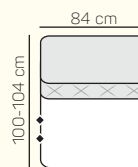

2 místný sedací díl bez područky 168 cm s prošitím/bez prošití se dvěma funkcemi relax

VÝBĚR BEZPODROUČKOVÝCH KOMPONENTŮ

1 místný sedací díl bez područky 69 cm s prošitím/bez prošití

1 místný sedací díl bez područky 78 cm s prošitím/bez prošití

1 místný sedací díl bez područky 84 cm s prošitím/bez prošití

2 místný sedací díl bez područky 138 cm s prošitím/bez prošití

2 místný sedací díl bez područky 156 cm s prošitím/bez prošití

2 místný sedací díl bez područky 168 cm s prošitím/bez prošití

VÝBĚR ROHOVÝCH KOMPONENTŮ A TABURETŮ

Rohový prodloužený sedací díl s prošitím/bez prošití levý/pravý 104x233 cm

Rohový prodloužený sedací díl medium s prošitím/bez prošití levý/pravý 104x224 cm

Lenoška s prošitím/bez prošití levá/pravá 104x181 cm

ZÁKLADNÍ ROZMĚRY

Výška sedačky: 84 - 104 cm

Výška sezení: 45 cm

Hloubka sezení: 54 cm

UKÁZKY OBLÍBENÝCH SESTAV SEDAČKY LUCCA

Rohová sestava+

Rovná sestava

Rohová sestava