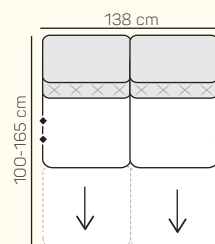

2 místný sedací díl bez područky 138 cm s prošitím/bez prošití s funkcí relax vpravo

2 místný sedací díl bez područky 138 cm s prošitím/bez prošití se dvěma funkcemi relax

1 místný sedací díl bez područky 84 cm s prošitím/bez prošití s funkcí relax

2 místný sedací díl bez područky 168 cm s prošitím/bez prošití s funkcí relax vlevo

1 místný sedací díl bez područky 78 cm s prošitím/bez prošití s funkcí relax

2 místný sedací díl bez područky 156 cm s prošitím/bez prošití s funkcí relax vlevo

1 místný sedací díl prodloužený s prošitím/bez prošití levý/pravý 100x133 cm

Taburetka 84x61 cm

Rohový sedací díl bez s prošitím/bez prošití 98x104 cm

područka levá/pravá bez nebo s motorem, s motorem a baterií

ZÁKLADNÍ ROZMĚRY

Výška sedačky: 84 - 104 cm

Výška sezení: 45 cm

Hloubka sezení: 54 cm

UKÁZKY OBLÍBENÝCH SESTAV SEDAČKY LUCCA

Rohová sestava+

Rovná sestava

Rohová sestava