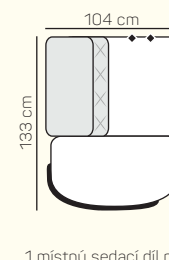

1 místný sedací díl bez područky 84 cm s prošitím/bez prošití

2 místný sedací díl bez područky 138 cm s prošitím/bez prošití

2 místný sedací díl bez područky 156 cm s prošitím/bez prošití

2 místný sedací díl bez područky 168 cm s prošitím/bez prošití

VÝBĚR ROHOVÝCH KOMPONENTŮ A TABURETŮ

Rohový prodloužený sedací díl s prošitím/bez prošití levý/pravý 104x233 cm

Rohový prodloužený sedací díl medium s prošitím/bez prošití levý/pravý 104x224 cm

Lenoška s prošitím/bez prošití levá/pravá 104x181 cm

1 místný sedací díl prodloužený s prošitím/bez prošití levý/pravý 100x133 cm

Taburetka 84x61 cm

Rohový sedací díl bez s prošitím/bez prošití 98x104 cm

područka levá/pravá bez nebo s motorem, s motorem a baterií

ZÁKLADNÍ ROZMĚRY

Výška sedačky: 84 - 104 cm

Výška sezení: 45 cm

Hloubka sezení: 54 cm

UKÁZKY OBLÍBENÝCH SESTAV SEDAČKY LUCCA

Rohová sestava+

Rovná sestava

Rohová sestava