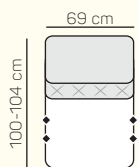

2 místný sedací díl bez područky 156 cm s prošitím/bez prošití s funkcí relax vpravo

2 místný sedací díl bez područky 156 cm s prošitím/bez prošití se dvěma funkcemi relax

2 místný sedací díl bez područky 168 cm s prošitím/bez prošití s funkcí relax vpravo

2 místný sedací díl bez područky 168 cm s prošitím/bez prošití se dvěma funkcemi relax

VÝBĚR BEZPODROUČKOVÝCH KOMPONENTŮ

1 místný sedací díl bez područky 69 cm s prošitím/bez prošití

1 místný sedací díl bez područky 78 cm s prošitím/bez prošití

1 místný sedací díl bez područky 84 cm s prošitím/bez prošití

2 místný sedací díl bez područky 138 cm s prošitím/bez prošití

2 místný sedací díl bez područky 156 cm s prošitím/bez prošití

2 místný sedací díl bez područky 168 cm s prošitím/bez prošití

ZÁKLADNÍ ROZMĚRY

Výška sedačky: 84 - 104 cm

Výška sezení: 45 cm

Hloubka sezení: 54 cm

UKÁZKY OBLÍBENÝCH SESTAV SEDAČKY LUCCA

Rohová sestava+

Rovná sestava

Rohová sestava