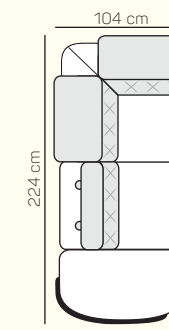

1 místný sedací díl bez područky 84 cm s prošitím/bez prošití

2 místný sedací díl bez područky 138 cm s prošitím/bez prošití

2 místný sedací díl bez područky 156 cm s prošitím/bez prošití

2 místný sedací díl bez područky 168 cm s prošitím/bez prošití

VÝBĚR ROHOVÝCH KOMPONENTŮ A TABURETŮ

Rohový prodloužený sedací díl s prošitím/bez prošití levý/pravý 104x233 cm

Rohový prodloužený sedací díl medium s prošitím/bez prošití levý/pravý 104x224 cm

Lenoška s prošitím/bez prošití levá/pravá 104x181 cm

1 místný sedací díl prodloužený s prošitím/bez prošití levý/pravý 100x133 cm

Taburetka 84x61 cm

Rohový sedací díl bez s prošitím/bez prošití 98x104 cm

područka levá/pravá bez nebo s motorem, s motorem a baterií

ZÁKLADNÍ ROZMĚRY

Výška sedačky: 84 - 104 cm

Výška sezení: 45 cm

Hloubka sezení: 54 cm

UKÁZKY OBLÍBENÝCH SESTAV SEDAČKY LUCCA

Rohová sestava+

Rovná sestava

Rohová sestava