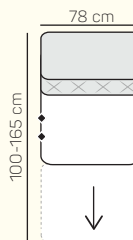

2 místný sedací díl bez područky 138 cm s prošitím/bez prošití s funkcí relax vpravo

2 místný sedací díl bez područky 138 cm s prošitím/bez prošití se dvěma funkcemi relax

1 místný sedací díl bez područky 84 cm s prošitím/bez prošití s funkcí relax

2 místný sedací díl bez područky 168 cm s prošitím/bez prošití s funkcí relax vlevo

1 místný sedací díl bez područky 78 cm s prošitím/bez prošití s funkcí relax

2 místný sedací díl bez područky 156 cm s prošitím/bez prošití s funkcí relax vlevo

2 místný sedací díl bez područky 156 cm s prošitím/bez prošití s funkcí relax vpravo

2 místný sedací díl bez područky 156 cm s prošitím/bez prošití se dvěma funkcemi relax

2 místný sedací díl bez područky 168 cm s prošitím/bez prošití s funkcí relax vpravo

ZÁKLADNÍ ROZMĚRY

Výška sedačky: 84 - 104 cm

Výška sezení: 45 cm

Hloubka sezení: 54 cm

UKÁZKY OBLÍBENÝCH SESTAV SEDAČKY LUCCA

Rohová sestava+

Rovná sestava

Rohová sestava