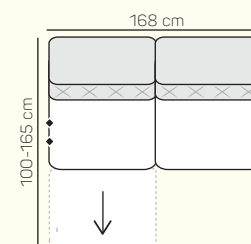

2 místný sedací díl bez područky 138 cm s prošitím/bez prošití s funkcí relax vpravo

2 místný sedací díl bez područky 138 cm s prošitím/bez prošití se dvěma funkcemi relax

1 místný sedací díl bez područky 84 cm s prošitím/bez prošití s funkcí relax

2 místný sedací díl bez područky 168 cm s prošitím/bez prošití s funkcí relax vlevo

1 místný sedací díl bez područky 78 cm s prošitím/bez prošití s funkcí relax

2 místný sedací díl bez područky 156 cm s prošitím/bez prošití s funkcí relax vlevo

1 místný sedací díl prodloužený s prošitím/bez prošití levý/pravý 100x133 cm

Taburetka 84x61 cm

Rohový sedací díl bez s prošitím/bez prošití 98x104 cm

područka levá/pravá bez nebo s motorem, s motorem a baterií

ZÁKLADNÍ ROZMĚRY

Výška sedačky: 84 - 104 cm

Výška sezení: 45 cm

Hloubka sezení: 54 cm

UKÁZKY OBLÍBENÝCH SESTAV SEDAČKY LUCCA

Rohová sestava+

Rovná sestava

Rohová sestava