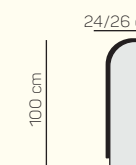

1 místný sedací díl bez područky 84 cm s prošitím/bez prošití

2 místný sedací díl bez područky 138 cm s prošitím/bez prošití

2 místný sedací díl bez područky 156 cm s prošitím/bez prošití

2 místný sedací díl bez područky 168 cm s prošitím/bez prošití

VÝBĚR ROHOVÝCH KOMPONENTŮ A TABURETŮ

Rohový prodloužený sedací díl s prošitím/bez prošití levý/pravý 104x233 cm

Rohový prodloužený sedací díl medium s prošitím/bez prošití levý/pravý 104x224 cm

Lenoška s prošitím/bez prošití levá/pravá 104x181 cm

1 místný sedací díl prodloužený s prošitím/bez prošití levý/pravý 100x133 cm

Taburetka 84x61 cm

Rohový sedací díl bez s prošitím/bez prošití 98x104 cm

područka levá/pravá bez nebo s motorem, s motorem a baterií

ZÁKLADNÍ ROZMĚRY

Výška sedačky: 84 - 104 cm

Výška sezení: 45 cm

Hloubka sezení: 54 cm

UKÁZKY OBLÍBENÝCH SESTAV SEDAČKY LUCCA

Rohová sestava+

Rovná sestava

Rohová sestava