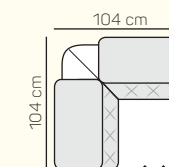

1 místný sedací díl bez područky 84 cm s prošitím/bez prošití

2 místný sedací díl bez područky 138 cm s prošitím/bez prošití

2 místný sedací díl bez područky 156 cm s prošitím/bez prošití

2 místný sedací díl bez područky 168 cm s prošitím/bez prošití

VÝBĚR ROHOVÝCH KOMPONENTŮ A TABURETŮ

Rohový prodloužený sedací díl s prošitím/bez prošití levý/pravý 104x233 cm

Rohový prodloužený sedací díl medium s prošitím/bez prošití levý/pravý 104x224 cm

Lenoška s prošitím/bez prošití levá/pravá 104x181 cm

1 místný sedací díl prodloužený s prošitím/bez prošití levý/pravý 100x133 cm

Taburetka 84x61 cm

Rohový sedací díl bez s prošitím/bez prošití 98x104 cm

područka levá/pravá bez nebo s motorem, s motorem a baterií

ZÁKLADNÍ ROZMĚRY

Výška sedačky: 84 - 104 cm

Výška sezení: 45 cm

Hloubka sezení: 54 cm

UKÁZKY OBLÍBENÝCH SESTAV SEDAČKY LUCCA

Rohová sestava+

Rovná sestava

Rohová sestava