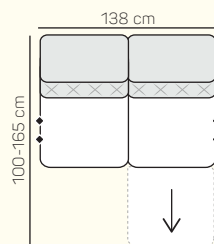

2 místný sedací díl bez područky 138 cm s prošitím/bez prošití s funkcí relax vpravo

2 místný sedací díl bez područky 138 cm s prošitím/bez prošití se dvěma funkcemi relax

1 místný sedací díl bez područky 84 cm s prošitím/bez prošití s funkcí relax

2 místný sedací díl bez područky 168 cm s prošitím/bez prošití s funkcí relax vlevo

1 místný sedací díl bez područky 78 cm s prošitím/bez prošití s funkcí relax

2 místný sedací díl bez područky 156 cm s prošitím/bez prošití s funkcí relax vlevo

1 místný sedací díl prodloužený s prošitím/bez prošití levý/pravý 100x133 cm

Taburetka 84x61 cm

Rohový sedací díl bez s prošitím/bez prošití 98x104 cm

područka levá/pravá bez nebo s motorem, s motorem a baterií

ZÁKLADNÍ ROZMĚRY

Výška sedačky: 84 - 104 cm

Výška sezení: 45 cm

Hloubka sezení: 54 cm

UKÁZKY OBLÍBENÝCH SESTAV SEDAČKY LUCCA

Rohová sestava+

Rovná sestava

Rohová sestava