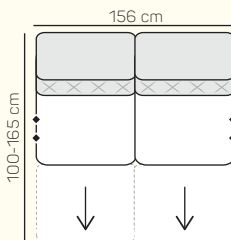

2 místný sedací díl bez područky 138 cm s prošitím/bez prošití s funkcí relax vpravo

2 místný sedací díl bez područky 138 cm s prošitím/bez prošití se dvěma funkcemi relax

1 místný sedací díl bez područky 84 cm s prošitím/bez prošití s funkcí relax

2 místný sedací díl bez područky 168 cm s prošitím/bez prošití s funkcí relax vlevo

1 místný sedací díl bez područky 78 cm s prošitím/bez prošití s funkcí relax

2 místný sedací díl bez područky 156 cm s prošitím/bez prošití s funkcí relax vlevo

2 místný sedací díl bez područky 156 cm s prošitím/bez prošití s funkcí relax vpravo

2 místný sedací díl bez područky 156 cm s prošitím/bez prošití se dvěma funkcemi relax

2 místný sedací díl bez područky 168 cm s prošitím/bez prošití s funkcí relax vpravo

ZÁKLADNÍ ROZMĚRY

Výška sedačky: 84 - 104 cm

Výška sezení: 45 cm

Hloubka sezení: 54 cm

UKÁZKY OBLÍBENÝCH SESTAV SEDAČKY LUCCA

Rohová sestava+

Rovná sestava

Rohová sestava