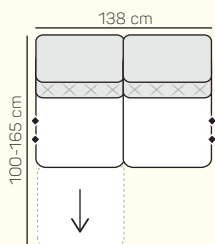

KOMPONENTY

VÝBĚR BEZPODROUČKOVÝCH KOMPONENTŮ + RECLINER

1 místný sedací díl bez područky 69 cm s prošitím/bez prošití s funkcí relax

2 místný sedací díl bez područky 138 cm s prošitím/bez prošití s funkcí relax vlevo

2 místný sedací díl bez područky 138 cm s prošitím/bez prošití s funkcí relax vpravo

2 místný sedací díl bez područky 138 cm s prošitím/bez prošití se dvěma funkcemi relax

1 místný sedací díl bez područky 84 cm s prošitím/bez prošití s funkcí relax

1 místný sedací díl prodloužený s prošitím/bez prošití levý/pravý 100x133 cm

Taburetka 84x61 cm

Rohový sedací díl bez s prošitím/bez prošití 98x104 cm

područka levá/pravá bez nebo s motorem, s motorem a baterií

ZÁKLADNÍ ROZMĚRY

Výška sedačky: 84 - 104 cm

Výška sezení: 45 cm

Hloubka sezení: 54 cm

UKÁZKY OBLÍBENÝCH SESTAV SEDAČKY LUCCA

Rohová sestava+

Rovná sestava

Rohová sestava