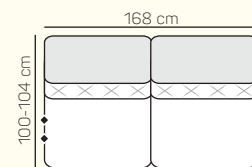

2 místný sedací díl bez područky 168 cm s prošitím/bez prošití se dvěma funkcemi relax

VÝBĚR BEZPODROUČKOVÝCH KOMPONENTŮ

1 místný sedací díl bez područky 69 cm s prošitím/bez prošití

1 místný sedací díl bez područky 78 cm s prošitím/bez prošití

1 místný sedací díl bez područky 84 cm s prošitím/bez prošití

2 místný sedací díl bez područky 138 cm s prošitím/bez prošití

2 místný sedací díl bez područky 156 cm s prošitím/bez prošití

2 místný sedací díl bez područky 168 cm s prošitím/bez prošití

VÝBĚR ROHOVÝCH KOMPONENTŮ A TABURETŮ

Rohový prodloužený sedací díl s prošitím/bez prošití levý/pravý 104x233 cm

Rohový prodloužený sedací díl medium s prošitím/bez prošití levý/pravý 104x224 cm

Lenoška s prošitím/bez prošití levá/pravá 104x181 cm

ZÁKLADNÍ ROZMĚRY

Výška sedačky: 84 - 104 cm

Výška sezení: 45 cm

Hloubka sezení: 54 cm

UKÁZKY OBLÍBENÝCH SESTAV SEDAČKY LUCCA

Rohová sestava+

Rovná sestava

Rohová sestava