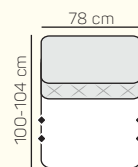

2 místný sedací díl bez područky 156 cm s prošitím/bez prošití s funkcí relax vpravo

2 místný sedací díl bez područky 156 cm s prošitím/bez prošití se dvěma funkcemi relax

2 místný sedací díl bez područky 168 cm s prošitím/bez prošití s funkcí relax vpravo

2 místný sedací díl bez područky 168 cm s prošitím/bez prošití se dvěma funkcemi relax

VÝBĚR BEZPODROUČKOVÝCH KOMPONENTŮ

1 místný sedací díl bez područky 69 cm s prošitím/bez prošití

1 místný sedací díl bez područky 78 cm s prošitím/bez prošití

1 místný sedací díl bez područky 84 cm s prošitím/bez prošití

2 místný sedací díl bez područky 138 cm s prošitím/bez prošití

2 místný sedací díl bez područky 156 cm s prošitím/bez prošití

2 místný sedací díl bez područky 168 cm s prošitím/bez prošití

ZÁKLADNÍ ROZMĚRY

Výška sedačky: 84 - 104 cm

Výška sezení: 45 cm

Hloubka sezení: 54 cm

UKÁZKY OBLÍBENÝCH SESTAV SEDAČKY LUCCA

Rohová sestava+

Rovná sestava

Rohová sestava