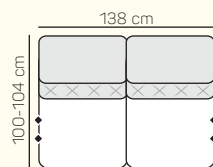

2 místný sedací díl bez područky 168 cm s prošitím/bez prošití se dvěma funkcemi relax

VÝBĚR BEZPODROUČKOVÝCH KOMPONENTŮ

1 místný sedací díl bez područky 69 cm s prošitím/bez prošití

1 místný sedací díl bez područky 78 cm s prošitím/bez prošití

1 místný sedací díl bez područky 84 cm s prošitím/bez prošití

2 místný sedací díl bez područky 138 cm s prošitím/bez prošití

2 místný sedací díl bez područky 156 cm s prošitím/bez prošití

2 místný sedací díl bez područky 168 cm s prošitím/bez prošití

VÝBĚR ROHOVÝCH KOMPONENTŮ A TABURETŮ

Rohový prodloužený sedací díl s prošitím/bez prošití levý/pravý 104x233 cm

Rohový prodloužený sedací díl medium s prošitím/bez prošití levý/pravý 104x224 cm

Lenoška s prošitím/bez prošití levá/pravá 104x181 cm

ZÁKLADNÍ ROZMĚRY

Výška sedačky: 84 - 104 cm

Výška sezení: 45 cm

Hloubka sezení: 54 cm

UKÁZKY OBLÍBENÝCH SESTAV SEDAČKY LUCCA

Rohová sestava+

Rovná sestava

Rohová sestava