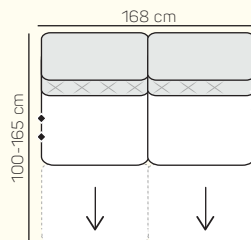

2 místný sedací díl bez područky 138 cm s prošitím/bez prošití s funkcí relax vpravo

2 místný sedací díl bez područky 138 cm s prošitím/bez prošití se dvěma funkcemi relax

1 místný sedací díl bez područky 84 cm s prošitím/bez prošití s funkcí relax

2 místný sedací díl bez područky 168 cm s prošitím/bez prošití s funkcí relax vlevo

1 místný sedací díl bez područky 78 cm s prošitím/bez prošití s funkcí relax

2 místný sedací díl bez područky 156 cm s prošitím/bez prošití s funkcí relax vlevo

2 místný sedací díl bez područky 156 cm s prošitím/bez prošití s funkcí relax vpravo

2 místný sedací díl bez područky 156 cm s prošitím/bez prošití se dvěma funkcemi relax

2 místný sedací díl bez područky 168 cm s prošitím/bez prošití s funkcí relax vpravo

ZÁKLADNÍ ROZMĚRY

Výška sedačky: 84 - 104 cm

Výška sezení: 45 cm

Hloubka sezení: 54 cm

UKÁZKY OBLÍBENÝCH SESTAV SEDAČKY LUCCA

Rohová sestava+

Rovná sestava

Rohová sestava