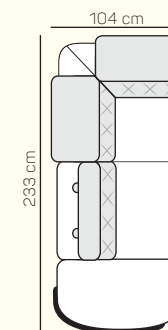

1 místný sedací díl bez područky 84 cm s prošitím/bez prošití

2 místný sedací díl bez područky 138 cm s prošitím/bez prošití

2 místný sedací díl bez područky 156 cm s prošitím/bez prošití

2 místný sedací díl bez područky 168 cm s prošitím/bez prošití

VÝBĚR ROHOVÝCH KOMPONENTŮ A TABURETŮ

Rohový prodloužený sedací díl s prošitím/bez prošití levý/pravý 104x233 cm

Rohový prodloužený sedací díl medium s prošitím/bez prošití levý/pravý 104x224 cm

Lenoška s prošitím/bez prošití levá/pravá 104x181 cm

1 místný sedací díl prodloužený s prošitím/bez prošití levý/pravý 100x133 cm

Taburetka 84x61 cm

Rohový sedací díl bez s prošitím/bez prošití 98x104 cm

područka levá/pravá bez nebo s motorem, s motorem a baterií

ZÁKLADNÍ ROZMĚRY

Výška sedačky: 84 - 104 cm

Výška sezení: 45 cm

Hloubka sezení: 54 cm

UKÁZKY OBLÍBENÝCH SESTAV SEDAČKY LUCCA

Rohová sestava+

Rovná sestava

Rohová sestava