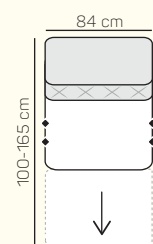

2 místný sedací díl bez područky 138 cm s prošitím/bez prošití s funkcí relax vpravo

2 místný sedací díl bez područky 138 cm s prošitím/bez prošití se dvěma funkcemi relax

1 místný sedací díl bez područky 84 cm s prošitím/bez prošití s funkcí relax

2 místný sedací díl bez područky 168 cm s prošitím/bez prošití s funkcí relax vlevo

1 místný sedací díl bez područky 78 cm s prošitím/bez prošití s funkcí relax

2 místný sedací díl bez područky 156 cm s prošitím/bez prošití s funkcí relax vlevo

2 místný sedací díl bez područky 156 cm s prošitím/bez prošití s funkcí relax vpravo

2 místný sedací díl bez područky 156 cm s prošitím/bez prošití se dvěma funkcemi relax

2 místný sedací díl bez područky 168 cm s prošitím/bez prošití s funkcí relax vpravo

ZÁKLADNÍ ROZMĚRY

Výška sedačky: 84 - 104 cm

Výška sezení: 45 cm

Hloubka sezení: 54 cm

UKÁZKY OBLÍBENÝCH SESTAV SEDAČKY LUCCA

Rohová sestava+

Rovná sestava

Rohová sestava