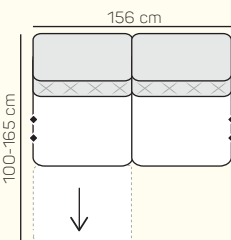

2 místný sedací díl bez područky 138 cm s prošitím/bez prošití s funkcí relax vpravo

2 místný sedací díl bez područky 138 cm s prošitím/bez prošití se dvěma funkcemi relax

1 místný sedací díl bez područky 84 cm s prošitím/bez prošití s funkcí relax

2 místný sedací díl bez područky 168 cm s prošitím/bez prošití s funkcí relax vlevo

1 místný sedací díl bez područky 78 cm s prošitím/bez prošití s funkcí relax

2 místný sedací díl bez područky 156 cm s prošitím/bez prošití s funkcí relax vlevo

2 místný sedací díl bez područky 156 cm s prošitím/bez prošití s funkcí relax vpravo

2 místný sedací díl bez područky 156 cm s prošitím/bez prošití se dvěma funkcemi relax

2 místný sedací díl bez područky 168 cm s prošitím/bez prošití s funkcí relax vpravo

ZÁKLADNÍ ROZMĚRY

Výška sedačky: 84 - 104 cm

Výška sezení: 45 cm

Hloubka sezení: 54 cm

UKÁZKY OBLÍBENÝCH SESTAV SEDAČKY LUCCA

Rohová sestava+

Rovná sestava

Rohová sestava